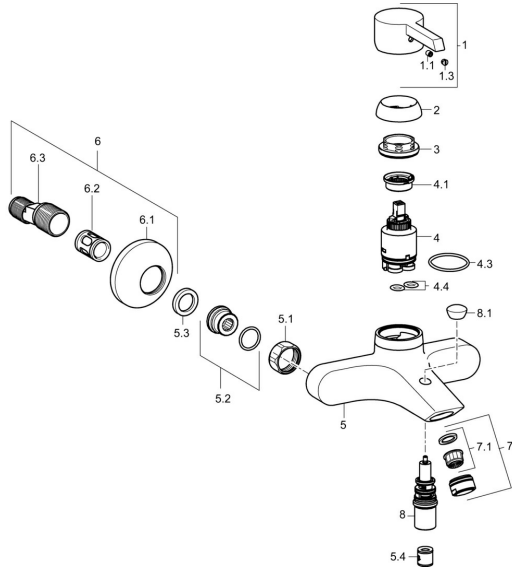

EAN: 4015474201811
static.hansa.com/45112103

Parti di ricambio

SP45112103

	Nome	Codice
1	Leva Cromo	59913586
1.1	Screw, M5x8, SW2.5	59904755
1.3	Tappo Grigio	59912112
2	Cappuccio, 33x3 mm Cromo	59912504
3	Dado di fissaggio, M40x1	1003409V
4	Cartuccia, 3.5 Eco	59912324
4	Cartuccia, 3.5 Classic	59913075
4.1	Temperature adjustment limiter	59912325
4.3	O-ring, d 28.24x2.62 Fuori produzione	59912590
4.4	O-ring, d 10.10x1.60 Fuori produzione	59905072
5.1	Dado di collegamento, G3/4, AF30	59902230
5.2	Accessione	59913400
5.3	Anello di tenuta, 23.9x15.2x2	59902689
5.4	Valvola antiriflusso	59905714
6	Eccentrico, G3/4xG1/2 Cromo	59904793
6.1	Piastra Cromo	59904796
6.2	Silenziatore	59904792
6.3	Connettore eccentrico, G3/4xG1/2, DN15	59910254
7	Aereatore, M24x1 B Cromo	59905872
7.1	Aereatore, M22/M24	59905873
8	Deviatore	59912706
8.1	Bottone di deviatore Cromo Fuori produzione	59913405
N.I.	Chiave, SW30/34	59912108