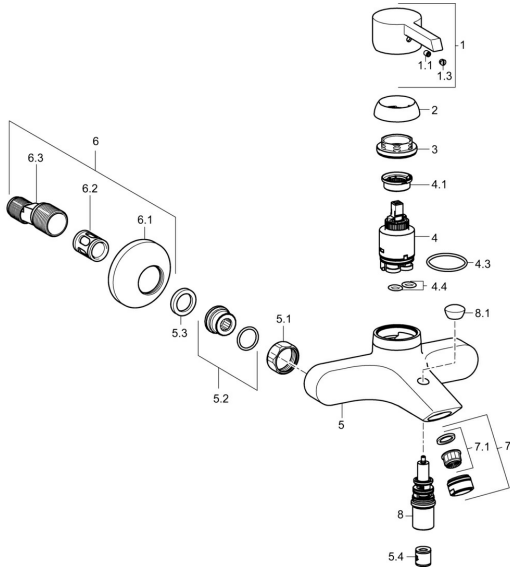

EAN: 4015474201811
static.hansa.com/45112103

Pièces de rechange

SP45112103

	Nom	Code
1	Levier Chrome	59913586
1.1	Vis, M5x8, SW2,5	59904755
1.3	Capuchon Gris	59912112
2	Chape, 33x3 mm Chrome	59912504
3	Écrou de maintien, M40x1	1003409V
4	Cartouche, 3.5 Eco	59912324
4	Cartouche, 3.5 Classic	59913075
4.1	Temperature adjustment limiter	59912325
4.3	Joint, d 28.24x2.62 Arrêté	59912590
4.4	Joint, d 10.10x1.60 Arrêté	59905072
5.1	Écrou de connexion, G3/4, AF30	59902230
5.2	Connecteur	59913400
5.3	Joint, 23.9x15.2x2	59902689
5.4	Clapet anti-retour	59905714
6	Excentrique, G3/4xG1/2 Chrome	59904793
6.1	Rosaces Chrome	59904796
6.2	Silencieux	59904792
6.3	Connecteur excentrique, G3/4xG1/2, DN15	59910254
7	Aérateur, M24x1 B Chrome	59905872
7.1	Aérateur, M22/M24	59905873
8	Inverseur	59912706
8.1	Bouton inverseur Chrome Arrêté	59913405
N.I.	Clef, SW30/34	59912108