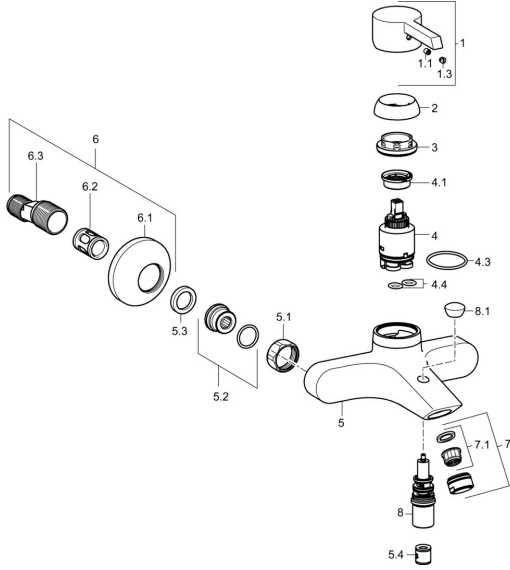

EAN: 4015474201811
static.hansa.com/45112103

Ersatzteile

SP45112103

	Name	Art.-Nr.
1	Hebel Chrom	59913586
1.1	Schraube, M5x8, SW2.5	59904755
1.3	Dekorkappe Grau	59912112
2	Abdeckkappe, 33x3 mm Chrom	59912504
3	Spann-Mutter, M40x1	1003409V
4	Kartusche, 3.5 Eco	59912324
4	Kartusche, 3.5 Classic	59913075
4.1	Temperatur-Anschlagring	59912325
4.3	O-Ring, d 28.24x2.62 Ausgelaufen	59912590
4.4	O-Ring, d 10.10x1.60 Ausgelaufen	59905072
5.1	Anschlussmutter, G3/4, AF30	59902230
5.2	Verbinder	59913400
5.3	Haltering, 23.9x15.2x2	59902689
5.4	Rückschlagventil	59905714
6	S-Anschluss, G3/4xG1/2 Chrom	59904793
6.1	Rosette Chrom	59904796
6.2	Schalldämpfer	59904792
6.3	Exzenter-Anschluss, G3/4xG1/2, DN15	59910254
7	Luftsprudler, M24x1 B Chrom	59905872
7.1	Luftsprudler, M22/M24	59905873
8	Umsteller, automatisch	59912706
8.1	Umstellknopf Chrom Ausgelaufen	59913405
N.I.	Schlüssel, SW30/34	59912108