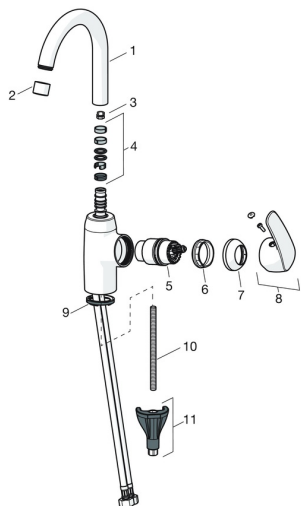

EAN: 4057304003110
static.hansa.com/45102283

Náhradné diely

SP45092283

	Názov	Kód
01	Vysoký výtok, L=148 Chróm Ukončené	59914479
02	Aerator, M22x1 STD CC A Chróm	59914436
03	Obmedzovač, 60° / 0°	59914264
03	Obmedzovač, 120° Ukončené	59914429
04	Tesnenie výtokového ramena	59914431
05	Kartuš, 4.0 Classic	59914129
06	Prítlačná matica, M42x1.5, SW 38	59914128
07	Krytka Chróm Ukončené	59914454
08	Ovládacia rukoväť Chróm Ukončené	59914480
09	Gumové tesnenie	59914591
10	Upevňovacia skrutka, M8x1, L=130	59914474
11	Upevňovací set	59914475
N.I.	Vypúšťací ventil umývadla, (2019-) Chróm	59914764