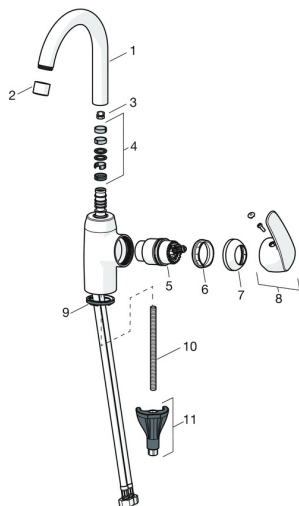

EAN: 4057304003110
static.hansa.com/45102283

Pièces de rechange

SP45092283

	Nom	Code
01	Bec haut, L=148 Chrome Arrêté	59914479
02	Aérateur, M22x1 STD CC A Chrome	59914436
03	Limiteur de rotation pour bec, 60°/0°	59914264
03	Limiteur de rotation pour bec, 120° Arrêté	59914429
04	Kit de joint pour bec	59914431
05	Cartouche, 4.0 Classic	59914129
06	Écrou de maintien, M42x1.5, SW 38	59914128
07	Chape Chrome Arrêté	59914454
08	Levier Chrome Arrêté	59914480
09	Bague	59914591
10	Vis, M8x1, L=130	59914474
11	Ensemble de fixation	59914475
N.I.	Vidage, (2019-) Chrome	59914764