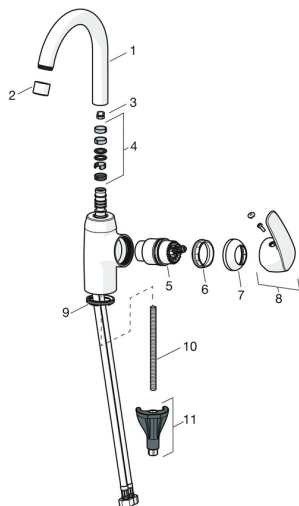

## Náhradní díly

### SP45092283

	Název	Kód
01	Vysoký výtokové rameno, L=148 Chrom <b>Ukončeno</b>	59914479
02	Aerator, M22x1 STD CC A Chrom	59914436
03	Omezovač, 60° / 0°	59914264
03	Omezovač, 120° <b>Ukončeno</b>	59914429
04	Těsnění výtokového ramene	59914431
05	Kartuše, 4.0 Classic	59914129
06	Upevňovací matice, M42x1.5, SW 38	59914128
07	Krytka Chrom <b>Ukončeno</b>	59914454
08	Páka Chrom <b>Ukončeno</b>	59914480
09	Těsnění	59914591
10	Upevňovací šroub, M8x1, L=130	59914474
11	Upevňovací set	59914475
N.I.	Vypouštěcí ventil, (2019-) Chrom	59914764