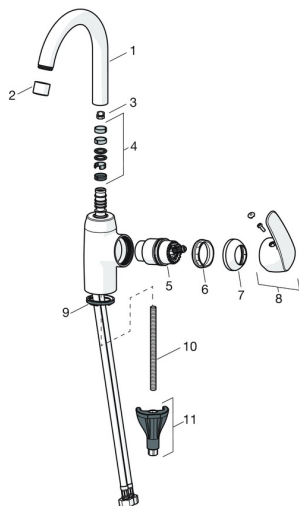

EAN: 4057304003103
static.hansa.com/45092283

Reserveonderdelen

SP45092283

	Naam	Code
01	Hoge uitloop, L=148 Chrom Stopgezet	59914479
02	Mousseur, M22x1 STD CC A Chrom	59914436
03	Begrenzer, 60°/0°	59914264
03	Begrenzer, 120° Stopgezet	59914429
04	Dichting uitloop	59914431
05	Binnenwerk, 4.0 Classic	59914129
06	Schroefring, M42x1.5, SW 38	59914128
07	Kap Chrom Stopgezet	59914454
08	Hendel Chrom Stopgezet	59914480
09	Wasser	59914591
10	Bevestigingsschroeven, M8x1, L=130	59914474
11	Bevestigingsset	59914475
N.I.	Wastegarnituur, (2019-) Chrom	59914764