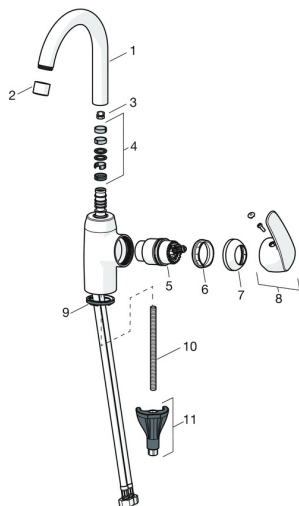

EAN: 4057304003103
static.hansa.com/45092283

Parti di ricambio

SP45092283

	Nome	Codice
01	Alta becco, L=148 Cromo Fuori produzione	59914479
02	Aeratore, M22x1 STD CC A Cromo	59914436
03	Vite per bloccaggio bocca, 60° / 0°	59914264
03	Vite per bloccaggio bocca, 120° Fuori produzione	59914429
04	Kit guarnizioni per bocca	59914431
05	Cartuccia, 4.0 Classic	59914129
06	Dado di fissaggio, M42x1.5, SW 38	59914128
07	Cappuccio Cromo Fuori produzione	59914454
08	Leva Cromo Fuori produzione	59914480
09	Rondella	59914591
10	Viti di fissaggio, M8x1, L=130	59914474
11	Set di fissaggio	59914475
N.I.	Scarico a saltarello, (2019-) Cromo	59914764