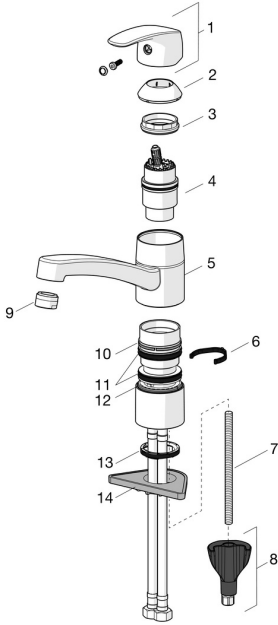

## Reserveonderdelen

### SP45082283

	Naam	Code
01	Hendel Chroom	59914453
02	Kap Chroom <b>Stopgezet</b>	59914482
03	Schroefring, M42x1,5, SW 38	59914128
04	Cartridge, low pressure, 4,0	59914500
04	Binnenwerk, 4,0 Classic	59914129
05	Uitloop, L=210 Chroom <b>Stopgezet</b>	59914730
06	Begrenzer, 120°	59914489
06	Begrenzer, 40°-80°	59914540
07	Bevestigingsschroeven, M8x1, L=130	59914474
08	Bevestigingsset	59914475
09	Mousseur, M24x1 <b>Stopgezet</b>	59914461
09	Mousseur, M24x1 Chroom <b>Stopgezet</b>	59914501
09	Mousseur, M24x1 A, low pressure Chroom	59902692
10	Glijring wit <b>Stopgezet</b>	59914490
11	Lippendichting	59914485
12	Glijring wit <b>Stopgezet</b>	59914486
13	Wasser	59914591
14	Verstevigingsplaat	59910008