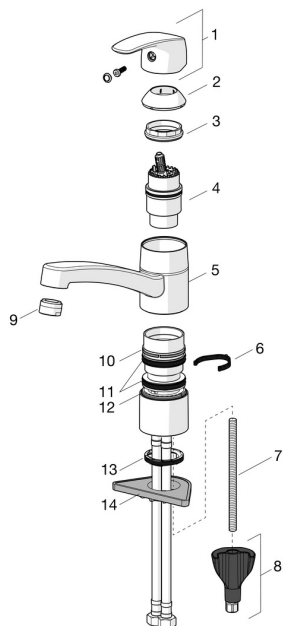

EAN: 4057304018350
static.hansa.com/450822930007

Náhradní díly

SP45082283

	Název	Kód
01	Páka Chrom	59914453
02	Krytka Chrom Ukončeno	59914482
03	Upevňovací matice, M42x1.5, SW 38	59914128
04	Kartuše, 4.0	59914500
04	Kartuše, 4.0 Classic	59914129
05	Výtokové rameno, L=210 Chrom Ukončeno	59914730
06	Omezovač, 120°	59914489
06	Omezovač, 40°-80°	59914540
07	Upevňovací šroub, M8x1, L=130	59914474
08	Upevňovací set	59914475
09	Aerator, M24x1 Ukončeno	59914461
09	Aerator, M24x1 Chrom Ukončeno	59914501
09	Aerator, M24x1 A, low pressure Chrom	59902692
10	Kroužek Ukončeno	59914490
11	Těsnící kroužky	59914485
12	Kroužek Ukončeno	59914486
13	Těsnění	59914591
14	Upevňovací destička	59910008