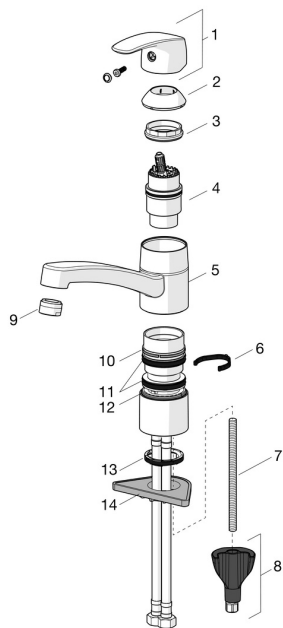

### SP45082283

	Názov	Kód
01	Ovládacía rukoväť Chróm	59914453
02	Krytka Chróm <b>Ukončené</b>	59914482
03	Prítláčná matica, M42x1,5, SW 38	59914128
04	Kartuš, 4,0	59914500
04	Kartuš, 4,0 Classic	59914129
05	Výtokové rameno, L=210 Chróm <b>Ukončené</b>	59914730
06	Obmedzovač, 120°	59914489
06	Obmedzovač, 40°-80°	59914540
07	Upevňovacia skrutka, M8x1, L=130	59914474
08	Upevňovací set	59914475
09	Aerator, M24x1 <b>Ukončené</b>	59914461
09	Aerator, M24x1 Chróm <b>Ukončené</b>	59914501
09	Aerator, M24x1 A, low pressure Chróm	59902692
10	Trečí krúžok <b>Ukončené</b>	59914490
11	Tesniace krúžky	59914485
12	Trečí krúžok <b>Ukončené</b>	59914486
13	Gumové tesnenie	59914591
14	Podložka	59910008