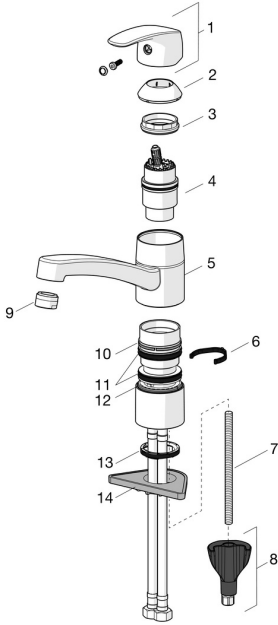

EAN: 4057304018343
static.hansa.com/450822930005

Reserveonderdelen

SP45082283

	Naam	Code
01	Hendel Chroom	59914453
02	Kap Chroom Stopgezet	59914482
03	Schroefring, M42x1,5, SW 38	59914128
04	Cartridge, low pressure, 4.0	59914500
04	Binnenwerk, 4.0 Classic	59914129
05	Uitloop, L=210 Chroom Stopgezet	59914730
06	Begrenzer, 120°	59914489
06	Begrenzer, 40°-80°	59914540
07	Bevestigingsschroeven, M8x1, L=130	59914474
08	Bevestigingsset	59914475
09	Mousseur, M24x1 Stopgezet	59914461
09	Mousseur, M24x1 Chroom Stopgezet	59914501
09	Mousseur, M24x1 A, low pressure Chroom	59902692
10	Glijring wit Stopgezet	59914490
11	Lippendichting	59914485
12	Glijring wit Stopgezet	59914486
13	Wasser	59914591
14	Verstevigingsplaat	59910008