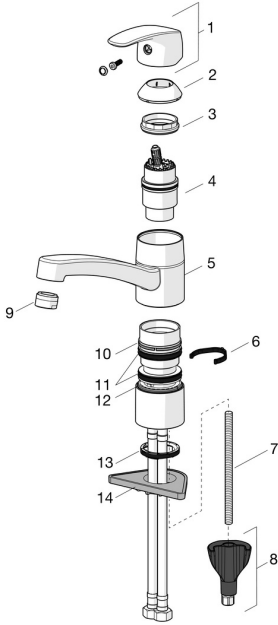

EAN: 4057304018343
static.hansa.com/450822930005

Ersatzteile

SP45082283

	Name	Art.-Nr.
01	Hebel Chrom	59914453
02	Abdeckkappe Chrom Ausgelaufen	59914482
03	Spann-Mutter, M42x1,5, SW 38	59914128
04	Kartusche, Niederdruck, 4,0	59914500
04	Kartusche, 4,0 Classic	59914129
05	Auslauf, L=210 Chrom Ausgelaufen	59914730
06	Begrenzer für Schwenkauslauf, 120°	59914489
06	Begrenzer für Schwenkauslauf, 40°-80°	59914540
07	Befestigungsschraube, M8x1, L=130	59914474
08	Befestigungssatz	59914475
09	Luftsprudler, M24x1 Ausgelaufen	59914461
09	Luftsprudler, M24x1 Chrom Ausgelaufen	59914501
09	Luftsprudler, M24x1 A, low pressure Chrom	59902692
10	Gleitring Ausgelaufen	59914490
11	Auslaufdichtungen	59914485
12	Lagerring Ausgelaufen	59914486
13	Bodendichtung	59914591
14	PVC-Befestigungsplatte	59910008