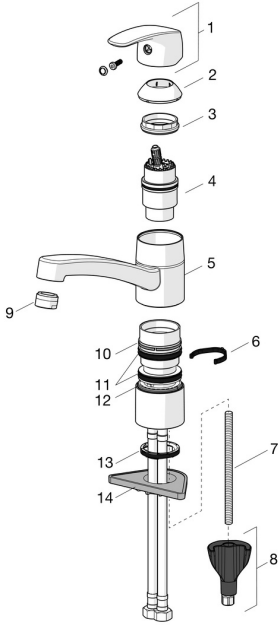

EAN: 4057304018336
static.hansa.com/450822930004

Reserveonderdelen

SP45082283

	Naam	Code
01	Hendel Chroom	59914453
02	Kap Chroom Stopgezet	59914482
03	Schroefring, M42x1,5, SW 38	59914128
04	Cartridge, low pressure, 4.0	59914500
04	Binnenwerk, 4.0 Classic	59914129
05	Uitloop, L=210 Chroom Stopgezet	59914730
06	Begrenzer, 120°	59914489
06	Begrenzer, 40°-80°	59914540
07	Bevestigingsschroeven, M8x1, L=130	59914474
08	Bevestigingsset	59914475
09	Mousseur, M24x1 Stopgezet	59914461
09	Mousseur, M24x1 Chroom Stopgezet	59914501
09	Mousseur, M24x1 A, low pressure Chroom	59902692
10	Glijring wit Stopgezet	59914490
11	Lippendichting	59914485
12	Glijring wit Stopgezet	59914486
13	Wasser	59914591
14	Verstevigingsplaat	59910008