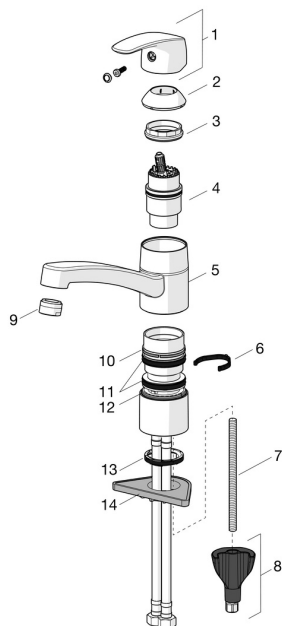

EAN: 4057304018336
static.hansa.com/450822930004

Náhradní díly

SP45082283

	Název	Kód
01	Páka Chrom	59914453
02	Krytka Chrom Ukončeno	59914482
03	Upevňovací matice, M42x1.5, SW 38	59914128
04	Kartuše, 4.0	59914500
04	Kartuše, 4.0 Classic	59914129
05	Výtokové rameno, L=210 Chrom Ukončeno	59914730
06	Omezovač, 120°	59914489
06	Omezovač, 40°-80°	59914540
07	Upevňovací šroub, M8x1, L=130	59914474
08	Upevňovací set	59914475
09	Aerator, M24x1 Ukončeno	59914461
09	Aerator, M24x1 Chrom Ukončeno	59914501
09	Aerator, M24x1 A, low pressure Chrom	59902692
10	Kroužek Ukončeno	59914490
11	Těsnící kroužky	59914485
12	Kroužek Ukončeno	59914486
13	Těsnění	59914591
14	Upevňovací destička	59910008