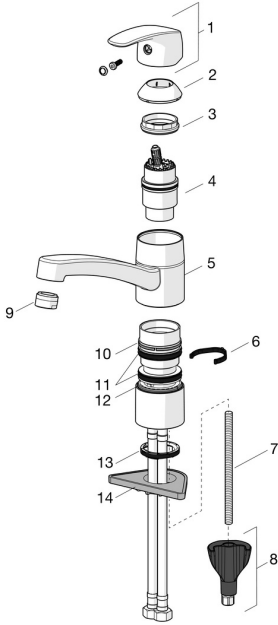

EAN: 4057304014727
static.hansa.com/45082293

Pièces de rechange

SP45082283

	Nom	Code
01	Levier Chrome	59914453
02	Chape Chrome Arrêté	59914482
03	Écrou de maintien, M42x1.5, SW 38	59914128
04	Cartouche à écoulement libre, 4.0	59914500
04	Cartouche, 4.0 Classic	59914129
05	Bec, L=210 Chrome Arrêté	59914730
06	Limiteur de rotation pour bec, 120°	59914489
06	Limiteur de rotation pour bec, 40°-80°	59914540
07	Vis, M8x1, L=130	59914474
08	Ensemble de fixation	59914475
09	Aérateur, M24x1 Arrêté	59914461
09	Aérateur, M24x1 Chrome Arrêté	59914501
09	Aérateur, M24x1 A, low pressure Chrome	59902692
10	Bague glissante Arrêté	59914490
11	Sachet joint à lèvres	59914485
12	Bague glissante Arrêté	59914486
13	Bague	59914591
14	Plaque de fixation	59910008