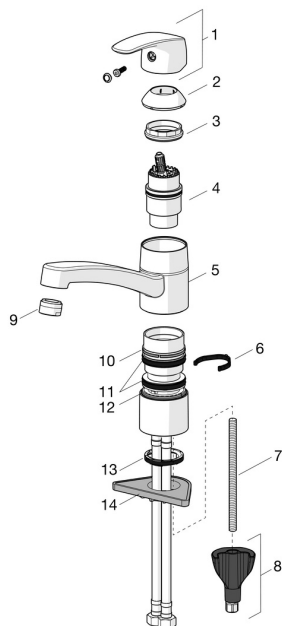

### SP45082283

	Názov	Kód
01	Ovládacía rukoväť Chróm	59914453
02	Krytka Chróm <b>Ukončené</b>	59914482
03	Prítláčná matica, M42x1,5, SW 38	59914128
04	Kartuš, 4,0	59914500
04	Kartuš, 4,0 Classic	59914129
05	Výtokové rameno, L=210 Chróm <b>Ukončené</b>	59914730
06	Obmedzovač, 120°	59914489
06	Obmedzovač, 40°-80°	59914540
07	Upevňovacia skrutka, M8x1, L=130	59914474
08	Upevňovací set	59914475
09	Aerator, M24x1 <b>Ukončené</b>	59914461
09	Aerator, M24x1 Chróm <b>Ukončené</b>	59914501
09	Aerator, M24x1 A, low pressure Chróm	59902692
10	Trečí krúžok <b>Ukončené</b>	59914490
11	Tesniace krúžky	59914485
12	Trečí krúžok <b>Ukončené</b>	59914486
13	Gumové tesnenie	59914591
14	Podložka	59910008