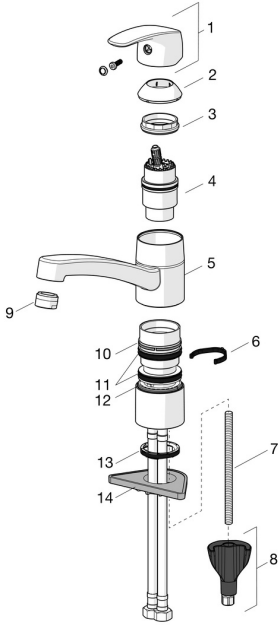

## Parti di ricambio

### SP45082283

	Nome	Codice
01	Leva Cromo	59914453
02	Cappuccio Cromo <b>Fuori produzione</b>	59914482
03	Dado di fissaggio, M42x1,5, SW 38	59914128
04	Cartuccia, bassa pressione, 4,0	59914500
04	Cartuccia, 4,0 Classic	59914129
05	Bocca, L=210 Cromo <b>Fuori produzione</b>	59914730
06	Vite per bloccaggio bocca, 120°	59914489
06	Vite per bloccaggio bocca, 40°-80°	59914540
07	Viti di fissaggio, M8x1, L=130	59914474
08	Set di fissaggio	59914475
09	Aeratore, M24x1 <b>Fuori produzione</b>	59914461
09	Aeratore, M24x1 Cromo <b>Fuori produzione</b>	59914501
09	Aeratore, M24x1 A, low pressure Cromo	59902692
10	Anello glassato <b>Fuori produzione</b>	59914490
11	Set guarnizioni	59914485
12	Anello glassato <b>Fuori produzione</b>	59914486
13	Rondella	59914591
14	Base per fissaggio	59910008