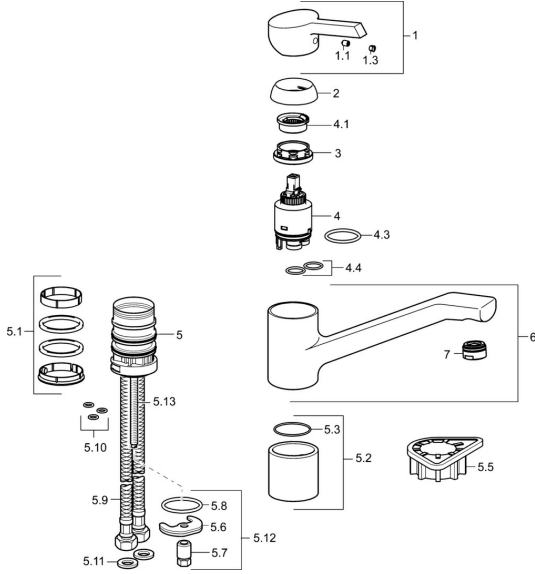

## Reserveonderdelen

### SP45082273

	Naam	Code
1	Handel Chromom <span>Stopgezet</span>	59914062
1.1	Schroef, M5x8, SW2.5	59904755
1.3	Sierdop Grijs	59912112
2	Kap, 33x3 mm Chromom	59912504
3	Schroefring, M37x1, AF30 <span>Stopgezet</span>	59912111
4	Binnenwerk, 3.5 Eco	59912324
4	Binnenwerk, 3.5 Classic	59913075
4.1	Temperature adjustment limiter	59912325
4.3	O-ring, d 28.24x2.62 <span>Stopgezet</span>	59912590
4.4	O-ring, d 10.10x1.60 <span>Stopgezet</span>	59905072
5.1	Dichting	1001264V
5.1	Dichting <span>Stopgezet</span>	59913968
5.2	Afstandhouder	59913973
5.3	O-ring, d 34x1.5	59913975
5.5	Verstevigingsplaat	59910008
5.6	Fixing plate	59904765
5.7	Schroef, M8x1, SW13	59904766
5.8	O-ring, d 36.09x d 3.53	59913396
5.9	Flexibele aansluitingen, L=550, G3/8-M8x1	59913969
5.10	O-ring, 6x1.4	59913266
5.11	Dichting, 9.5x14.4x2	59912551
5.12	Bevestigingsset	59910749
5.13	Bevestigingsschroeven, M8x1, L=140	59912474
6	Uitloop Chromom	59914060
7	Mousseur, M24x1 STD HC A Chromom	59902366
N.I.	Sleutel, SW30/34	59912108