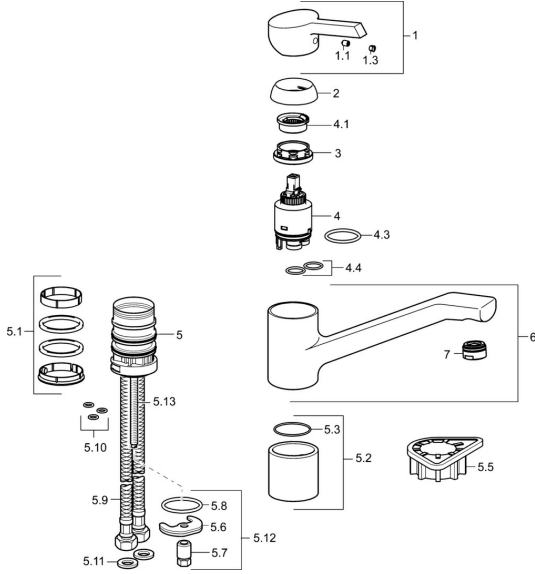

EAN: 4015474261099
static.hansa.com/45082273

Ersatzteile

SP45082273

| | Name | Art.-Nr. |
|------|---|----------|
| 1 | Hebel Chrom Ausgelaufen | 59914062 |
| 1.1 | Schraube, M5x8, SW2.5 | 59904755 |
| 1.3 | Dekorkappe Grau | 59912112 |
| 2 | Abdeckkappe, 33x3 mm Chrom | 59912504 |
| 3 | Spann-Mutter, M37x1, AF30 Ausgelaufen | 59912111 |
| 4 | Kartusche, 3.5 Eco | 59912324 |
| 4 | Kartusche, 3.5 Classic | 59913075 |
| 4.1 | Temperatur-Anschlagring | 59912325 |
| 4.3 | O-Ring, d 28.24x2.62 Ausgelaufen | 59912590 |
| 4.4 | O-Ring, d 10.10x1.60 Ausgelaufen | 59905072 |
| 5.1 | Dichtungskit | 1001264V |
| 5.1 | Dichtungskit Ausgelaufen | 59913968 |
| 5.2 | Socket erhöht | 59913973 |
| 5.3 | O-Ring, d 34x1.5 | 59913975 |
| 5.5 | PVC-Befestigungsplatte | 59910008 |
| 5.6 | Befestigungsplatte | 59904765 |
| 5.7 | Schraube, M8x1, SW13 | 59904766 |
| 5.8 | O-Ring, d 36.09x d 3.53 | 59913396 |
| 5.9 | Anschlußschlauch, L=550, G3/8-M8x1 | 59913969 |
| 5.10 | O-Ring, 6x1.4 | 59913266 |
| 5.11 | Dichtung, 9.5x14.4x2 | 59912551 |
| 5.12 | Befestigungssatz | 59910749 |
| 5.13 | Befestigungsschraube, M8x1, L=140 | 59912474 |
| 6 | Auslauf Chrom | 59914060 |
| 7 | Luftsprudler, M24x1 STD HC A Chrom | 59902366 |
| N.I. | Schlüssel, SW30/34 | 59912108 |