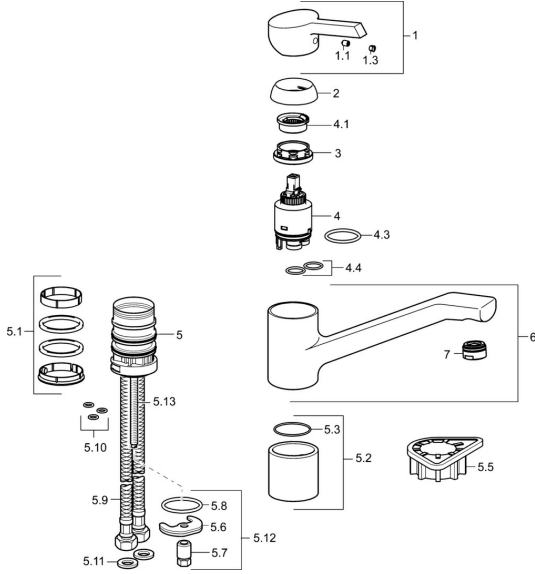

EAN: 4015474261099
static.hansa.com/45082273

Náhradní díly

SP45082273

	Název	Kód
1	Páka Chrom Ukončeno	59914062
1.1	Šroub, M5x8, SW2.5	59904755
1.3	Záslepka Šedá	59912112
2	Krytka, 33x3 mm Chrom	59912504
3	Upevňovací matice, M37x1, AF30 Ukončeno	59912111
4	Kartuše, 3.5 Eco	59912324
4	Kartuše, 3.5 Classic	59913075
4.1	Temperature adjustment limiter	59912325
4.3	O-kroužek, d 28.24x2.62 Ukončeno	59912590
4.4	O-kroužek, d 10.10x1.60 Ukončeno	59905072
5.1	Těsnící sada	1001264V
5.1	Těsnící sada Ukončeno	59913968
5.2	Distanční podložka	59913973
5.3	O-kroužek, d 34x1.5	59913975
5.5	Upevňovací destička	59910008
5.6	Upevňovací deska	59904765
5.7	Šroub, M8x1, SW13	59904766
5.8	O-kroužek, d 36.09x d 3.53	59913396
5.9	Flexibilní hadička, L=550, G3/8-M8x1	59913969
5.10	O-kroužek, 6x1.4	59913266
5.11	Těsnění, 9.5x14.4x2	59912551
5.12	Upevňovací set	59910749
5.13	Upevňovací šroub, M8x1, L=140	59912474
6	Výtokové rameno Chrom	59914060
7	Aerator, M24x1 STD HC A Chrom	59902366
N.I.	Klíč, SW30/34	59912108