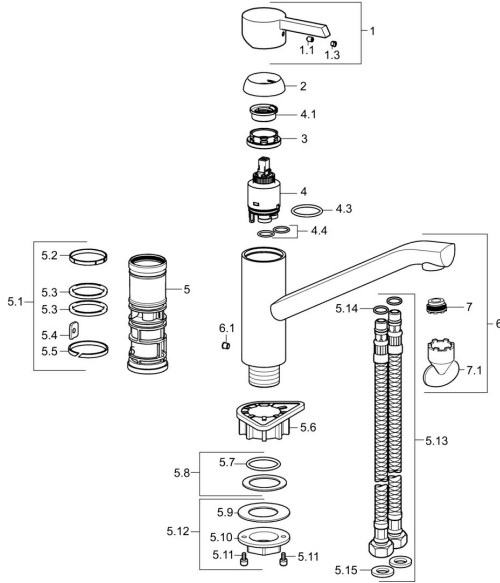

Reserveonderdelen

SP45082203

	Naam	Code
1	Hendel Chroom	59913586
1.1	Schroef, M5x8, SW2.5	59904755
1.3	Sierdop Grijs	59912112
2	Kap, 33x3 mm Chroom	59912504
3	Schroefring, M37x1, AF30 Stopgezet	59912111
4	Binnenwerk, 3.5 Eco	59912324
4	Binnenwerk, 3.5 Classic	59913075
4.1	Temperature adjustment limiter	59912325
4.3	O-ring, d 28.24x2.62 Stopgezet	59912590
4.4	O-ring, d 10.10x1.60 Stopgezet	59905072
5.1	Dichting	59913313
5.6	Verstevigingsplaat	59910008
5.8	Dichting, 48x33.5x2	59902283
5.12	Bevestigingsset	59913479
5.13	Flexibele aansluitingen, L=430, G3/8-M10x1	59912515
5.14	O-ring, d 7.65x1.78	59902337
5.15	Dichting, 9.5x14.4x2	59912551
6	Uitloop Chroom Stopgezet	59913315
6.1	Schroef, M6x0.75 Stopgezet	59913314
7	Mousseur, M21.5x1	59913128
7.1	Schuimstralersleutel, M21.5x1	59913133
N.I.	Sleutel, SW30/34	59912108
N.I.	Rubber klemstuk Stopgezet	59914043
N.I.	O-ring, 35x2.5	59905020