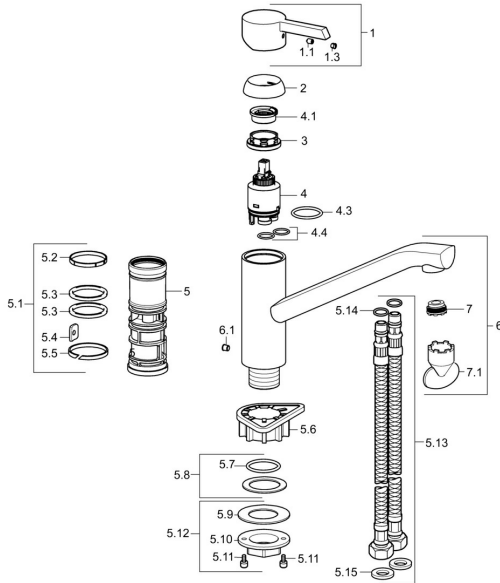

EAN: 4015474202115
static.hansa.com/45082203

Parti di ricambio

SP45082203

	Nome	Codice
1	Leva Cromo	59913586
1.1	Screw, M5x8, SW2.5	59904755
1.3	Tappo Grigio	59912112
2	Cappuccio, 33x3 mm Cromo	59912504
3	Dado di fissaggio, M37x1, AF30 Fuori produzione	59912111
4	Cartuccia, 3.5 Eco	59912324
4	Cartuccia, 3.5 Classic	59913075
4.1	Temperature adjustment limiter	59912325
4.3	O-ring, d 28.24x2.62 Fuori produzione	59912590
4.4	O-ring, d 10.10x1.60 Fuori produzione	59905072
5.1	Kit di guarnizione	59913313
5.6	Base per fissaggio	59910008
5.8	Giunto, 48x33.5x2	59902283
5.12	Set di fissaggio	59913479
5.13	Cannette flessibili, L=430, G3/8-M10x1	59912515
5.14	O-ring, d 7.65x1.78	59902337
5.15	Giunto, 9.5x14.4x2	59912551
6	Bocca Cromo Fuori produzione	59913315
6.1	Screw, M6x0.75 Fuori produzione	59913314
7	Aeratore, M21.5x1	59913128
7.1	Chiave per aeratore, M21.5x1	59913133
N.I.	Chiave, SW30/34	59912108
N.I.	Set di rondelle Fuori produzione	59914043
N.I.	O-ring, 35x2.5	59905020