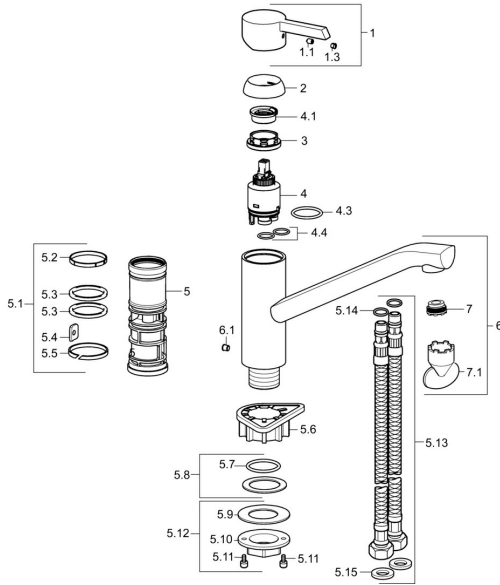

## Pièces de rechange

### SP45082203

	Nom	Code
1	Levier Chrome	59913586
1.1	Vis, M5x8, SW2.5	59904755
1.3	Capuchon Gris	59912112
2	Chape, 33x3 mm Chrome	59912504
3	Écrou de maintien, M37x1, AF30 <b>Arrêté</b>	59912111
4	Cartouche, 3.5 Eco	59912324
4	Cartouche, 3.5 Classic	59913075
4.1	Temperature adjustment limiter	59912325
4.3	Joint, d 28.24x2.62 <b>Arrêté</b>	59912590
4.4	Joint, d 10.10x1.60 <b>Arrêté</b>	59905072
5.1	Set de fixation pour bec	59913313
5.6	Plaque de fixation	59910008
5.8	Joint, 48x33.5x2	59902283
5.12	Ensemble de fixation	59913479
5.13	Flexible d'alimentation, L=430, G3/8-M10x1	59912515
5.14	Joint, d 7.65x1.78	59902337
5.15	Joint, 9.5x14.4x2	59912551
6	Bec Chrome <b>Arrêté</b>	59913315
6.1	Vis, M6x0.75 <b>Arrêté</b>	59913314
7	Aérateur, M21.5x1	59913128
7.1	Clé pour aérateur, M21.5x1	59913133
N.I.	Clef, SW30/34	59912108
N.I.	Jeu de bagues <b>Arrêté</b>	59914043
N.I.	Joint, 35x2.5	59905020