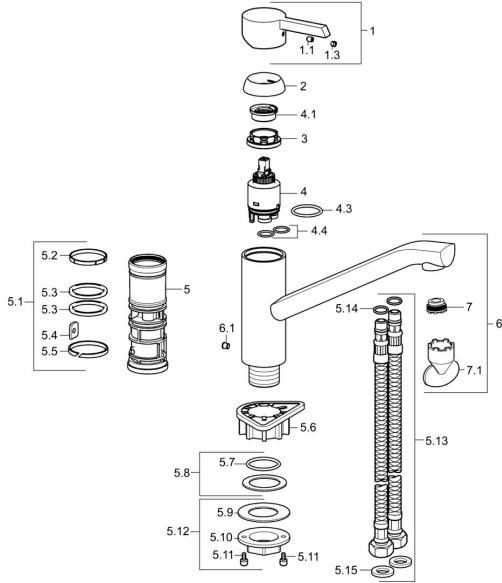

EAN: 4015474202115
static.hansa.com/45082203

Ersatzteile

SP45082203

	Name	Art.-Nr.
1	Hebel Chrom	59913586
1.1	Schraube, M5x8, SW2.5	59904755
1.3	Dekorkappe Grau	59912112
2	Abdeckkappe, 33x3 mm Chrom	59912504
3	Spann-Mutter, M37x1, AF30 Ausgelaufen	59912111
4	Kartusche, 3.5 Eco	59912324
4	Kartusche, 3.5 Classic	59913075
4.1	Temperatur-Anschlagring	59912325
4.3	O-Ring, d 28.24x2.62 Ausgelaufen	59912590
4.4	O-Ring, d 10.10x1.60 Ausgelaufen	59905072
5.1	Dichtungskit	59913313
5.6	PVC-Befestigungsplatte	59910008
5.8	Dichtung, 48x33.5x2	59902283
5.12	Befestigungssatz	59913479
5.13	Anschlußschlauch, L=430, G3/8-M10x1	59912515
5.14	O-Ring, d 7.65x1.78	59902337
5.15	Dichtung, 9.5x14.4x2	59912551
6	Auslauf Chrom Ausgelaufen	59913315
6.1	Schraube, M6x0.75 Ausgelaufen	59913314
7	Luftsprudler, M21.5x1	59913128
7.1	Schlüssel für Luftsprudler, M21.5x1	59913133
N.I.	Schlüssel, SW30/34	59912108
N.I.	Dichtungsset Ausgelaufen	59914043
N.I.	O-Ring, 35x2.5	59905020