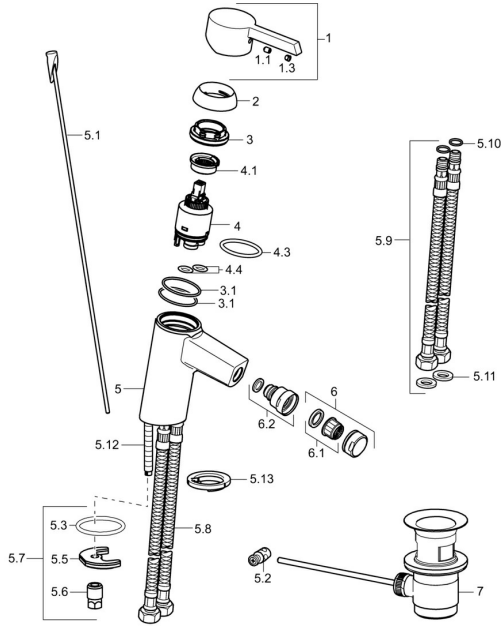

EAN: 4015474201620
static.hansa.com/45073203

Náhradné diely

SP45073203

	Názov	Kód
1	Ovládacia rukoväť Chróm	59913586
1.1	Skrutka, M5x8, SW2,5	59904755
1.3	Záslepka Sivá	59912112
2	Krytka, 33x3 mm Chróm	59912504
3	Prítlačná matica, M40x1	1003409V
3.1	O-kružok, d 38x2	59913212
4	Kartuš, 3.5 Eco	59912324
4	Kartuš, 3.5 Classic	59913075
4.1	Temperature adjustment limiter	59912325
4.3	O-kružok, d 28.24x2.62 Ukončené	59912590
4.4	O-kružok, d 10.10x1.60 Ukončené	59905072
5.1	Ovládacie tiahlo	59913587
5.2	Spojovací diel tiahla	59904624
5.3	O-kružok, d 36.09x d 3.53	59913396
5.5		59904765
5.6	Skrutka, M8x1, SW13	59904766
5.7	Upevňovací set	59910749
5.8	Flexibilná hadička, L=430, G3/8-M10x1 RH Ukončené	59913213
5.9	Flexibilná hadička, L=430, G3/8-M10x1	59912515
5.10	O-kružok, d 7.65x1.78	59902337
5.11	Tesnenie, 9.5x14.4x2	59912551
5.12	Upevňovacia skrutka, M8x1, L=140	59912474
5.13		59913211
6	Aerator, M24x1, 6 l/min Chróm	59913727
6.2	Ball joint for bidet faucet	59910952
7	Vypúšťací ventil umývadla Chróm	59904620
N.I.	Kľúč, SW30/34	59912108