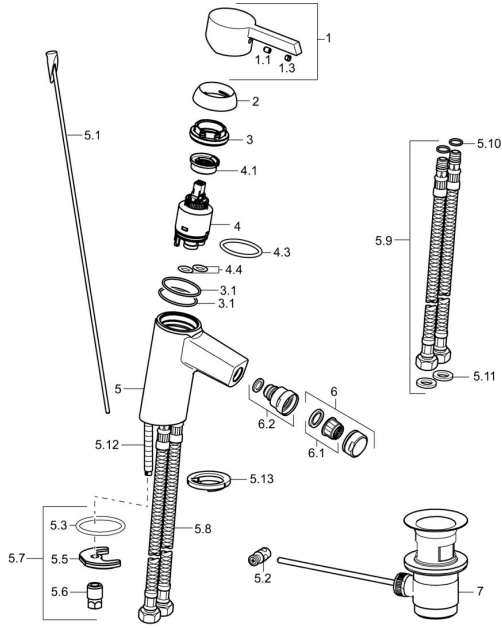

## Reserveonderdelen

### SP45073203

	Naam	Code
1	Handel Chroom	59913586
1.1	Schroef, M5x8, SW2.5	59904755
1.3	Sierdop Grijs	59912112
2	Kap, 33x3 mm Chroom	59912504
3	Schroefring, M40x1	1003409V
3.1	O-ring, d 38x2	59913212
4	Binnenwerk, 3.5 Eco	59912324
4	Binnenwerk, 3.5 Classic	59913075
4.1	Temperature adjustment limiter	59912325
4.3	O-ring, d 28.24x2.62 <b>Stopgezet</b>	59912590
4.4	O-ring, d 10.10x1.60 <b>Stopgezet</b>	59905072
5.1	Trekstang	59913587
5.2	Gewrichtstuk	59904624
5.3	O-ring, d 36.09x d 3.53	59913396
5.5	Fixing plate	59904765
5.6	Schroef, M8x1, SW13	59904766
5.7	Bevestigingsset	59910749
5.8	Flexibele aansluitingen, L=430, G3/8-M10x1 RH <b>Stopgezet</b>	59913213
5.9	Flexibele aansluitingen, L=430, G3/8-M10x1	59912515
5.10	O-ring, d 7.65x1.78	59902337
5.11	Dichting, 9.5x14.4x2	59912551
5.12	Bevestigingsschroeven, M8x1, L=140	59912474
5.13		59913211
6	Mousseur, M24x1, 6 l/min Chroom	59913727
6.2	Kogelstuk bidet	59910952
7	Wastegarnituur Chroom	59904620
N.I.	Sleutel, SW30/34	59912108