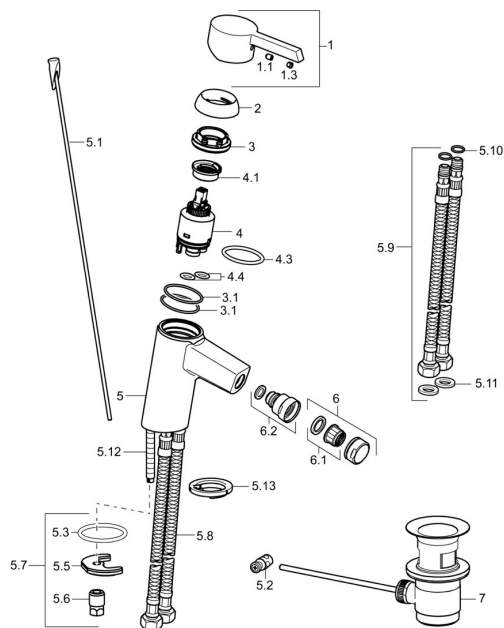

EAN: 4015474201620
static.hansa.com/45073203

Parti di ricambio

SP45073203

	Nome	Codice
1	Leva Cromo	59913586
1.1	Screw, M5x8, SW2.5	59904755
1.3	Tappo Grigio	59912112
2	Cappuccio, 33x3 mm Cromo	59912504
3	Dado di fissaggio, M40x1	1003409V
3.1	O-ring, d 38x2	59913212
4	Cartuccia, 3.5 Eco	59912324
4	Cartuccia, 3.5 Classic	59913075
4.1	Temperature adjustment limiter	59912325
4.3	O-ring, d 28.24x2.62	Fuori produzione 59912590
4.4	O-ring, d 10.10x1.60	Fuori produzione 59905072
5.1	Asta saltarello	59913587
5.2	Snodo	59904624
5.3	O-ring, d 36.09x d 3.53	59913396
5.5	Fixing plate	59904765
5.6	Screw, M8x1, SW13	59904766
5.7	Set di fissaggio	59910749
5.8	Cannette flessibili, L=430, G3/8-M10x1 RH	59913213
	Fuori produzione	
5.9	Cannette flessibili, L=430, G3/8-M10x1	59912515
5.10	O-ring, d 7.65x1.78	59902337
5.11	Giunto, 9.5x14.4x2	59912551
5.12	Viti di fissaggio, M8x1, L=140	59912474
5.13		59913211
6	Aeratore, M24x1, 6 l/min Cromo	59913727
6.2	Aeratore per miscelatore bidet	59910952
7	Scarico a saltarello Cromo	59904620
N.I.	Chiave, SW30/34	59912108