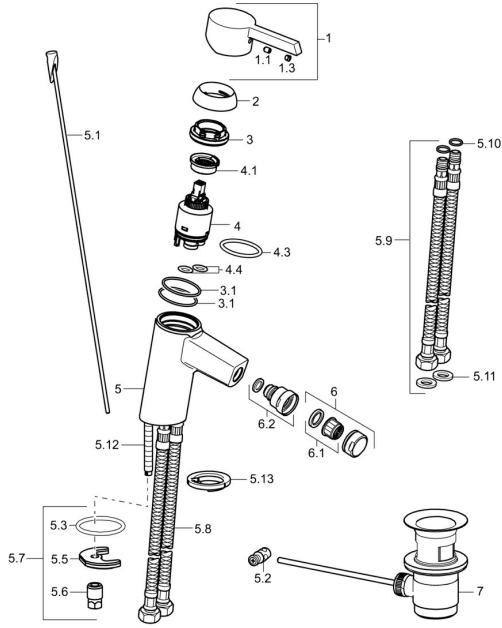

EAN: 4015474201620
static.hansa.com/45073203

Pièces de rechange

SP45073203

	Nom	Code
1	Levier Chrome	59913586
1.1	Vis, M5x8, SW2.5	59904755
1.3	Capuchon Gris	59912112
2	Chape, 33x3 mm Chrome	59912504
3	Écrou de maintien, M40x1	1003409V
3.1	Joint, d 38x2	59913212
4	Cartouche, 3.5 Eco	59912324
4	Cartouche, 3.5 Classic	59913075
4.1	Temperature adjustment limiter	59912325
4.3	Joint, d 28.24x2.62 Arrêté	59912590
4.4	Joint, d 10.10x1.60 Arrêté	59905072
5.1	Tirette de vidage	59913587
5.2	Joint	59904624
5.3	Joint, d 36.09x d 3.53	59913396
5.5	Fixing plate	59904765
5.6	Vis, M8x1, SW13	59904766
5.7	Ensemble de fixation	59910749
5.8	Flexible d'alimentation, L=430, G3/8-M10x1 RH Arrêté	59913213
5.9	Flexible d'alimentation, L=430, G3/8-M10x1	59912515
5.10	Joint, d 7.65x1.78	59902337
5.11	Joint, 9.5x14.4x2	59912551
5.12	Vis, M8x1, L=140	59912474
5.13	Plaque de base	59913211
6	Aérateur, M24x1, 6 l/min Chrome	59913727
6.2	Joint boule pour mitigeur bidet	59910952
7	Vidage Chrome	59904620
N.I.	Clef, SW30/34	59912108