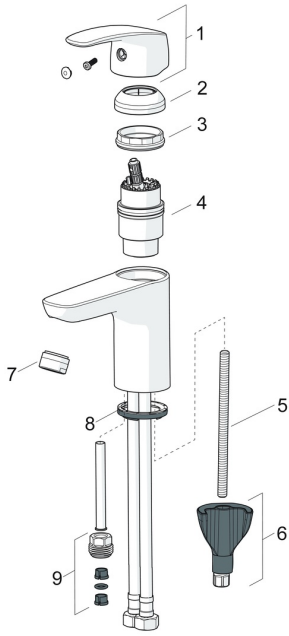

EAN: 4057304018220
static.hansa.com/450622830004

Ersatzteile

SP45052283

	Name	Art.-Nr.
01	Hebel Chrom	59914453
02	Abdeckkappe Chrom	59914478
03	Spann-Mutter, M42x1,5, SW 38	59914128
04	Kartusche, 4.0 Classic	59914129
05	Befestigungsschraube, M8x1, L=130	59914474
06	Befestigungssatz	59914475
07	Luftsprudler, M24x1, 6 l/min Chrom	59914476
08	Bodendichtung	59914591
09	Anschlussnippel Ausgelaufen	59914133
N.I.	Anschlußschlauch, L=375, G3/8-M10x1	59914188
N.I.	Ablaufgarnitur, (2019-) Chrom	59914764