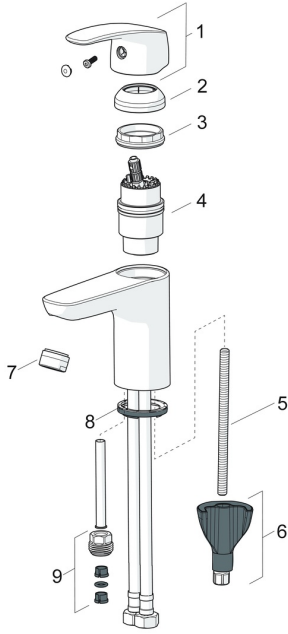

EAN: 4057304003066
static.hansa.com/45062283

Pièces de rechange

SP45052283

	Nom	Code
01	Levier Chrome	59914453
02	Chape Chrome	59914478
03	Écrou de maintien, M42x1.5, SW 38	59914128
04	Cartouche, 4.0 Classic	59914129
05	Vis, M8x1, L=130	59914474
06	Ensemble de fixation	59914475
07	Aérateur, M24x1, 6 l/min Chrome	59914476
08	Bague	59914591
09	Nipple Arrête	59914133
N.I.	Flexible d'alimentation, L=375, G3/8-M10x1	59914188
N.I.	Vidage, (2019-) Chrome	59914764