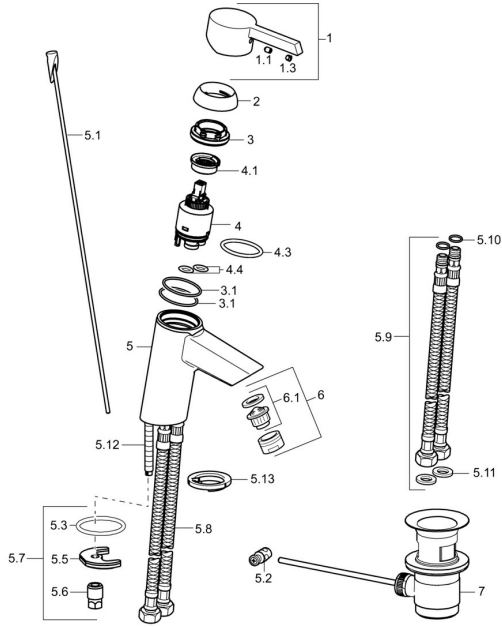

EAN: 4015474201439
static.hansa.com/45062203

Ersatzteile

SP45042203

	Name	Art.-Nr.
1	Hebel Chrom	59913586
1.1	Schraube, M5x8, SW2.5	59904755
1.3	Dekorkappe Grau	59912112
2	Abdeckkappe, 33x3 mm Chrom	59912504
3	Spann-Mutter, M40x1	1003409V
3.1	O-Ring, d 38x2	59913212
4	Kartusche, 3.5 Eco	59912324
4	Kartusche, 3.5 Classic	59913075
4.1	Temperatur-Anschlagring	59912325
4.3	O-Ring, d 28.24x2.62 Ausgelaufen	59912590
4.4	O-Ring, d 10.10x1.60 Ausgelaufen	59905072
5.1	Zugstange mit Knopf	59913587
5.2	Gelenkstück	59904624
5.3	O-Ring, d 36.09x d 3.53	59913396
5.5	Befestigungsplatte	59904765
5.6	Schraube, M8x1, SW13	59904766
5.7	Befestigungssatz	59910749
5.8	Anschlußschlauch, L=430, G3/8-M10x1 RH Ausgelaufen	59913213
5.9	Anschlußschlauch, L=430, G3/8-M10x1	59912515
5.10	O-Ring, d 7.65x1.78	59902337
5.11	Dichtung, 9.5x14.4x2	59912551
5.12	Befestigungsschraube, M8x1, L=140	59912474
5.13	Grundplatte	59913211
6	Luftsprudler, M24x1, 6 l/min Chrom	59913727
7	Ablaufgarnitur Chrom	59904620
N.I.	Schlüssel, SW30/34	59912108