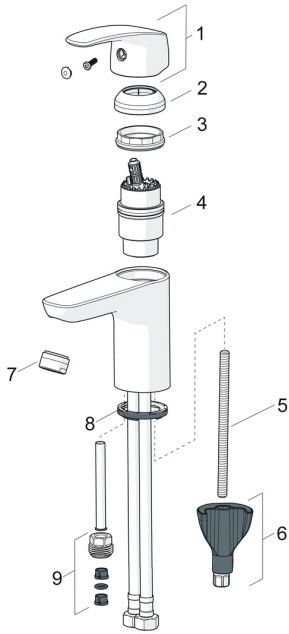

EAN: 4057304003080
static.hansa.com/45052283

Ersatzteile

SP45052283

	Name	Art.-Nr.
01	Hebel Chrom	59914453
02	Abdeckkappe Chrom	59914478
03	Spann-Mutter, M42x1,5, SW 38	59914128
04	Kartusche, 4.0 Classic	59914129
05	Befestigungsschraube, M8x1, L=130	59914474
06	Befestigungssatz	59914475
07	Luftsprudler, M24x1, 6 l/min Chrom	59914476
08	Bodendichtung	59914591
09	Anschlussnippel Ausgelaufen	59914133
N.I.	Anschlußschlauch, L=375, G3/8-M10x1	59914188
N.I.	Ablaufgarnitur, (2019-) Chrom	59914764