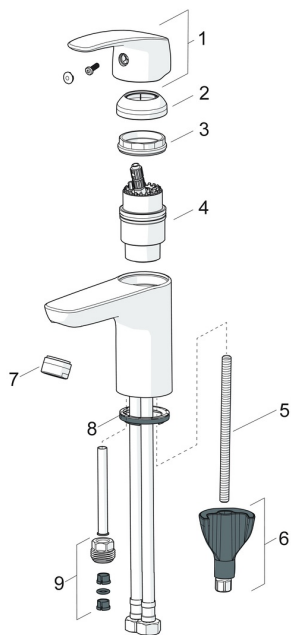

EAN: 4057304003080
static.hansa.com/45052283

Náhradní díly

SP45052283

| | Název | Kód |
|------|---|----------|
| 01 | Páka Chrom | 59914453 |
| 02 | Krytka Chrom | 59914478 |
| 03 | Upevňovací matice, M42x1.5, SW 38 | 59914128 |
| 04 | Kartuše, 4.0 Classic | 59914129 |
| 05 | Upevňovací šroub, M8x1, L=130 | 59914474 |
| 06 | Upevňovací set | 59914475 |
| 07 | Aerator, M24x1, 6 l/min Chrom | 59914476 |
| 08 | Těsnění | 59914591 |
| 09 | Šroubení Ukončeno | 59914133 |
| N.I. | Flexibilní hadička, L=375, G3/8-M10x1 | 59914188 |
| N.I. | Vypouštěcí ventil, (2019-) Chrom | 59914764 |