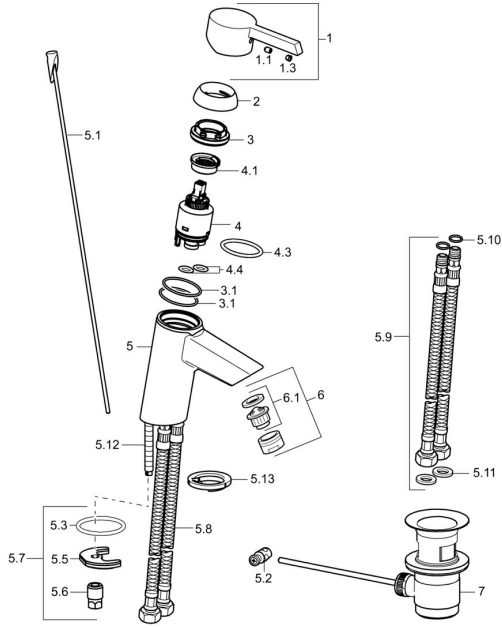

EAN: 4015474201422
static.hansa.com/45042203

Reserveonderdelen

SP45042203

	Naam	Code
1	Hendel Chroom	59913586
1.1	Schroef, M5x8, SW2,5	59904755
1.3	Sierdop Grijs	59912112
2	Kap, 33x3 mm Chroom	59912504
3	Schroefring, M40x1	1003409V
3.1	O-ring, d 38x2	59913212
4	Binnenwerk, 3,5 Eco	59912324
4	Binnenwerk, 3,5 Classic	59913075
4.1	Temperature adjustment limiter	59912325
4.3	O-ring, d 28.24x2.62	Stopgezet 59912590
4.4	O-ring, d 10.10x1.60	Stopgezet 59905072
5.1	Trekstang	59913587
5.2	Gewrichtstuk	59904624
5.3	O-ring, d 36.09x d 3.53	59913396
5.5	Fixing plate	59904765
5.6	Schroef, M8x1, SW13	59904766
5.7	Bevestigingsset	59910749
5.8	Flexibele aansluitingen, L=430, G3/8-M10x1 RH	59913213
	Stopgezet	
5.9	Flexibele aansluitingen, L=430, G3/8-M10x1	59912515
5.10	O-ring, d 7.65x1.78	59902337
5.11	Dichting, 9.5x14.4x2	59912551
5.12	Bevestigingsschroeven, M8x1, L=140	59912474
5.13		59913211
6	Mousseur, M24x1, 6 l/min Chroom	59913727
7	Wastegarnituur Chroom	59904620
N.I.	Sleutel, SW30/34	59912108