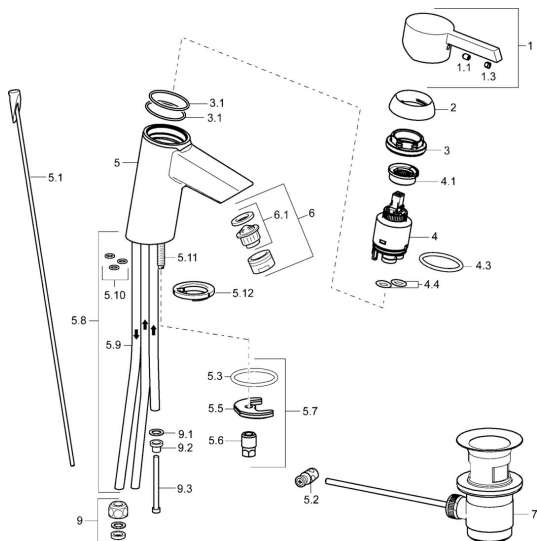

## Náhradné diely

### SP45031103

	Názov	Kód
1	Ovládacia rukoväť Chróm	59913586
1.1	Skrutka, M5x8, SW2,5	59904755
1.3	Záslepka Sivá	59912112
2	Krytka, 33x3 mm Chróm	59912504
3	Prítlačná matica, M40x1	1003409V
3.1	O-kružok, d 38x2	59913212
4	Kartuš, 3.5 Eco	59912324
4	Kartuš, 3.5 Classic	59913075
4.1	Temperature adjustment limiter	59912325
4.3	O-kružok, d 28.24x2.62 <b>Ukončené</b>	59912590
4.4	O-kružok, d 10.10x1.60 <b>Ukončené</b>	59905072
5.1	Ovládacie tiahlo	59913587
5.2	Spojovací diel tiahla	59904624
5.3	O-kružok, d 36.09x d 3.53	59913396
5.5		59904765
5.6	Skrutka, M8x1, SW13	59904766
5.7	Upevňovací set	59910749
5.8	Potrubie <b>Ukončené</b>	59913398
5.9	Potrubie, M8x1, L=560	59912806
5.10	O-kružok, 6x1.4	59913266
5.11	Upevňovacia skrutka, M8x1, L=140	59912474
5.12		59913211
6	Aerator, M24x1 A, low pressure Chróm	59902692
6.1	Aerator, M22/24, ND	59901553
7	Vypúšťací ventil umývadla Chróm	59904620
9	Montáž matice	59904969
9.1	Tesnenie sada, 14.9x8.5x1	59902352
9.2	Tesnenie sada, 10x8	59902272
9.3	Pripájacie hadičky	59902151
N.I.	Klúč, SW30/34	59912108