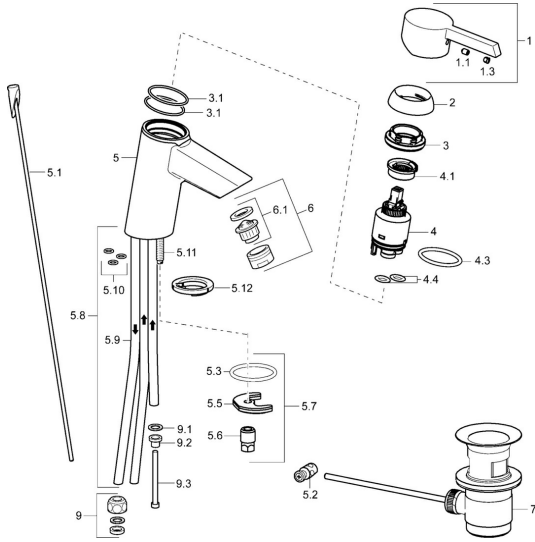

EAN: 4015474263819
static.hansa.com/45031103

Parti di ricambio

SP45031103

	Nome	Codice
1	Leva Cromo	59913586
1.1	Screw, M5x8, SW2.5	59904755
1.3	Tappo Grigio	59912112
2	Cappuccio, 33x3 mm Cromo	59912504
3	Dado di fissaggio, M40x1	1003409V
3.1	O-ring, d 38x2	59913212
4	Cartuccia, 3.5 Eco	59912324
4	Cartuccia, 3.5 Classic	59913075
4.1	Temperature adjustment limiter	59912325
4.3	O-ring, d 28.24x2.62	Fuori produzione 59912590
4.4	O-ring, d 10.10x1.60	Fuori produzione 59905072
5.1	Asta saltarello	59913587
5.2	Snodo	59904624
5.3	O-ring, d 36.09x d 3.53	59913396
5.5	Fixing plate	59904765
5.6	Screw, M8x1, SW13	59904766
5.7	Set di fissaggio	59910749
5.8	Pipe	Fuori produzione 59913398
5.9	, M8x1, L=560	59912806
5.10	O-ring, 6x1.4	59913266
5.11	Viti di fissaggio, M8x1, L=140	59912474
5.12		59913211
6	Aereatore, M24x1 A, low pressure Cromo	59902692
6.1	Aereatore, M22/24, ND	59901553
7	Scarico a saltarello Cromo	59904620
9	Raccordo dado	59904969
9.1	Kit di guarnizione, 14.9x8.5x1	59902352
9.2	Kit di guarnizione, 10x8	59902272
9.3	Tubo flessibile	59902151
N.I.	Chiave, SW30/34	59912108