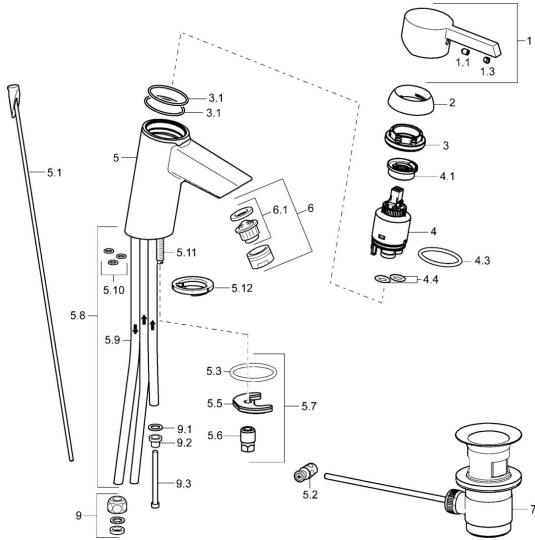

EAN: 4015474263819
static.hansa.com/45031103

Pièces de rechange

SP45031103

	Nom	Code
1	Levier Chrome	59913586
1.1	Vis, M5x8, SW2.5	59904755
1.3	Capuchon Gris	59912112
2	Chape, 33x3 mm Chrome	59912504
3	Écrou de maintien, M40x1	1003409V
3.1	Joint, d 38x2	59913212
4	Cartouche, 3.5 Eco	59912324
4	Cartouche, 3.5 Classic	59913075
4.1	Temperature adjustment limiter	59912325
4.3	Joint, d 28.24x2.62 Arrête	59912590
4.4	Joint, d 10.10x1.60 Arrête	59905072
5.1	Tirette de vidage	59913587
5.2	Joint	59904624
5.3	Joint, d 36.09x d 3.53	59913396
5.5	Fixing plate	59904765
5.6	Vis, M8x1, SW13	59904766
5.7	Ensemble de fixation	59910749
5.8	Tuyau Arrête	59913398
5.9	Tuyau, M8x1, L=560	59912806
5.10	Joint, 6x1.4	59913266
5.11	Vis, M8x1, L=140	59912474
5.12	Plaque de base	59913211
6	Aérateur, M24x1 A, low pressure Chrome	59902692
6.1	Aérateur, M22/24, ND	59901553
7	Vidage Chrome	59904620
9	Écrou du raccord	59904969
9.1	Set de fixation pour bec, 14.9x8.5x1	59902352
9.2	Set de fixation pour bec, 10x8	59902272
9.3	Tuyau	59902151
N.I.	Clef, SW30/34	59912108