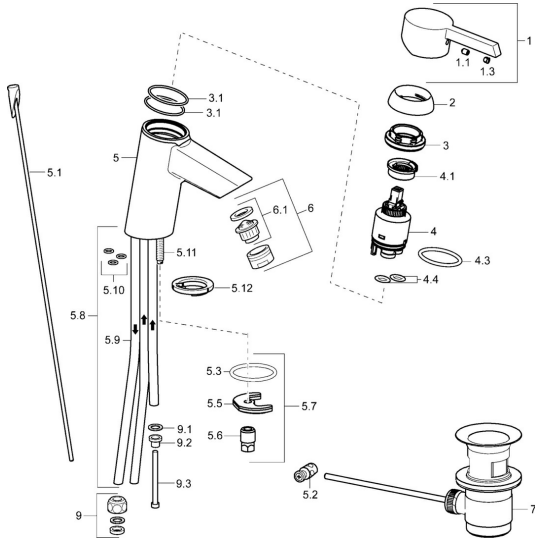

EAN: 4015474263819
static.hansa.com/45031103

Ersatzteile

SP45031103

	Name	Art.-Nr.
1	Hebel Chrom	59913586
1.1	Schraube, M5x8, SW2.5	59904755
1.3	Dekorkappe Grau	59912112
2	Abdeckkappe, 33x3 mm Chrom	59912504
3	Spann-Mutter, M40x1	1003409V
3.1	O-Ring, d 38x2	59913212
4	Kartusche, 3.5 Eco	59912324
4	Kartusche, 3.5 Classic	59913075
4.1	Temperatur-Anschlagring	59912325
4.3	O-Ring, d 28.24x2.62 Ausgelaufen	59912590
4.4	O-Ring, d 10.10x1.60 Ausgelaufen	59905072
5.1	Zugstange mit Knopf	59913587
5.2	Gelenkstück	59904624
5.3	O-Ring, d 36.09x d 3.53	59913396
5.5	Befestigungsplatte	59904765
5.6	Schraube, M8x1, SW13	59904766
5.7	Befestigungssatz	59910749
5.8	Rohr Ausgelaufen	59913398
5.9	Rohr, M8x1, L=560	59912806
5.10	O-Ring, 6x1.4	59913266
5.11	Befestigungsschraube, M8x1, L=140	59912474
5.12	Grundplatte	59913211
6	Luftsprudler, M24x1 A, low pressure Chrom	59902692
6.1	Luftsprudler, M22/24, ND	59901553
7	Ablaufgarnitur Chrom	59904620
9	Überwurfmutter	59904969
9.1	Dichtungskit, 14.9x8.5x1	59902352
9.2	Dichtungskit, 10x8	59902272
9.3	Schlauch	59902151
N.I.	Schlüssel, SW30/34	59912108