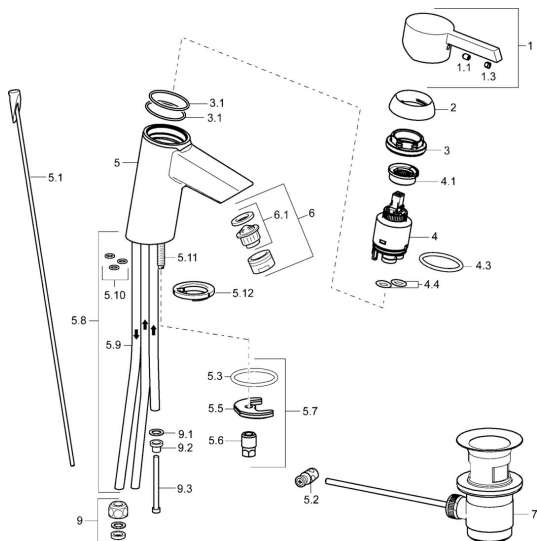

## Náhradní díly

### SP45031103

	Název	Kód
1	Páka Chrom	59913586
1.1	Šroub, M5x8, SW2.5	59904755
1.3	Záslepka Šedá	59912112
2	Krytka, 33x3 mm Chrom	59912504
3	Upevňovací matice, M40x1	1003409V
3.1	O-kroužek, d 38x2	59913212
4	Kartuše, 3,5 Eco	59912324
4	Kartuše, 3,5 Classic	59913075
4.1	Temperature adjustment limiter	59912325
4.3	O-kroužek, d 28.24x2.62 <b>Ukončeno</b>	59912590
4.4	O-kroužek, d 10.10x1.60 <b>Ukončeno</b>	59905072
5.1	Ovládací táhlo vypouštěcího ventilu	59913587
5.2	Spojovací díl táhel	59904624
5.3	O-kroužek, d 36.09x d 3.53	59913396
5.5	Upevňovací deska	59904765
5.6	Šroub, M8x1, SW13	59904766
5.7	Upevňovací set	59910749
5.8	Roura <b>Ukončeno</b>	59913398
5.9	Roura, M8x1, L=560	59912806
5.10	O-kroužek, 6x1.4	59913266
5.11	Upevňovací šroub, M8x1, L=140	59912474
5.12	Základní deska	59913211
6	Aerator, M24x1 A, low pressure Chrom	59902692
6.1	Aerator, M22/24, ND	59901553
7	Vypouštěcí ventil Chrom	59904620
9	Montáž matice	59904969
9.1	Těsnící sada, 14.9x8.5x1	59902352
9.2	Těsnící sada, 10x8	59902272
9.3	Hadice	59902151
N.I.	Klíč, SW30/34	59912108