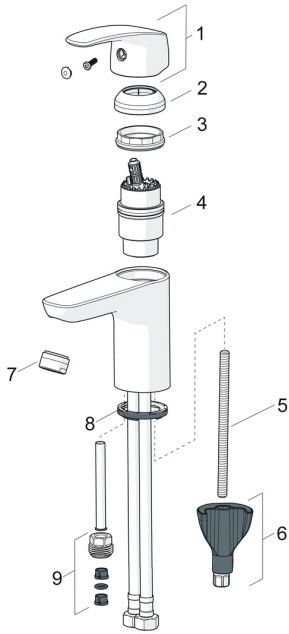

EAN: 4057304003073
static.hansa.com/4502283

Ersatzteile

SP45052283

	Name	Art.-Nr.
01	Hebel Chrom	59914453
02	Abdeckkappe Chrom	59914478
03	Spann-Mutter, M42x1,5, SW 38	59914128
04	Kartusche, 4.0 Classic	59914129
05	Befestigungsschraube, M8x1, L=130	59914474
06	Befestigungssatz	59914475
07	Luftsprudler, M24x1, 6 l/min Chrom	59914476
08	Bodendichtung	59914591
09	Anschlussnippel Ausgelaufen	59914133
N.I.	Anschlußschlauch, L=375, G3/8-M10x1	59914188
N.I.	Ablaufgarnitur, (2019-) Chrom	59914764