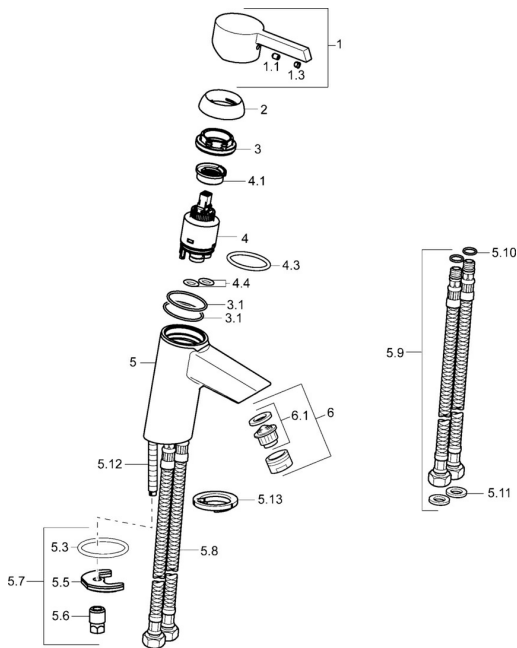

EAN: 4015474263796
static.hansa.com/45022203

Náhradní díly

SP45022203

	Název	Kód
1	Páka Chrom	59913586
1.1	Šroub, M5x8, SW2.5	59904755
1.3	Záslepka Šedá	59912112
2	Krytka, 33x3 mm Chrom	59912504
3	Upevňovací matice, M40x1	1003409V
3.1	O-kroužek, d 38x2	59913212
4	Kartuše, 3.5 Eco	59912324
4	Kartuše, 3.5 Classic	59913075
4.1	Temperature adjustment limiter	59912325
4.3	O-kroužek, d 28.24x2.62 Ukončeno	59912590
4.4	O-kroužek, d 10.10x1.60 Ukončeno	59905072
5.3	O-kroužek, d 36.09x d 3.53	59913396
5.5	Upevňovací deska	59904765
5.6	Šroub, M8x1, SW13	59904766
5.7	Upevňovací set	59910749
5.8	Flexibilní hadička, L=430, G3/8-M10x1 RH Ukončeno	59913213
5.9	Flexibilní hadička, L=430, G3/8-M10x1	59912515
5.10	O-kroužek, d 7.65x1.78	59902337
5.11	Těsnění, 9.5x14.4x2	59912551
5.12	Upevňovací šroub, M8x1, L=140	59912474
5.13	Základní deska	59913211
6	Aerator, M24x1 STD HC A Chrom	59902366
6.1	Aerator, M22/24 A	59902081
N.I.	Klíč, SW30/34	59912108