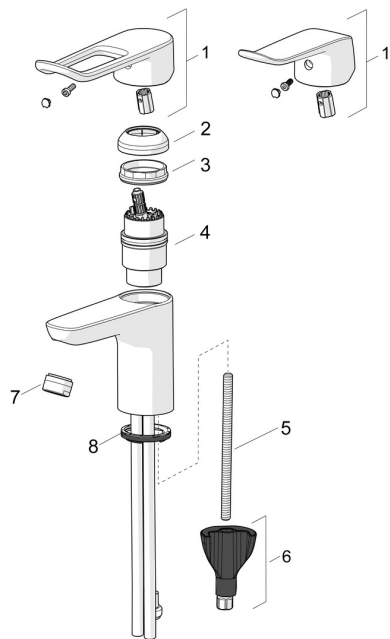

EAN: 4057304010545
static.hansa.com/45022186

Pièces de rechange

SP45022186

	Nom	Code
01	Levier, L=136 Chrome	59914719
01	Levier long, L=162 Chrome	59914716
02	Chape Chrome	59914478
03	Écrou de maintien, M42x1.5, SW 38	59914128
04	Cartouche, 4.0 Classic	59914129
05	Vis, M8x1, L=130	59914474
06	Ensemble de fixation	59914475
07	Aérateur, M24x1, 6 l/min Chrome	59914476
07	Aérateur, M24x1 STD PL HC A Laminar (2013-) Chrome	59914054
08	Bague	59914591
N.I.	Vidage, (2019-) Chrome	59914764
N.I.	Flexible, L=1750 Satin	54120300
N.I.	Support douche Chrome	04430100
N.I.	Douche Bidetta Chrome	59914162