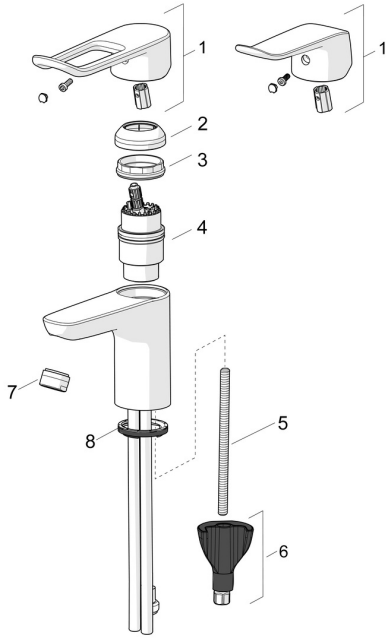

## Ersatzteile

### SP45022186

	Name	Art.-Nr.
01	Hebel, L=136 Chrom	59914719
01	Langer Hebel, L=162 Chrom	59914716
02	Abdeckkappe Chrom	59914478
03	Spann-Mutter, M42x1,5, SW 38	59914128
04	Kartusche, 4.0 Classic	59914129
05	Befestigungsschraube, M8x1, L=130	59914474
06	Befestigungssatz	59914475
07	Luftsprudler, M24x1, 6 l/min Chrom	59914476
07	Luftsprudler, M24x1 STD PL HC A Laminar (2013-) Chrom	59914054
08	Bodendichtung	59914591
N.I.	Ablaufgarnitur, (2019-) Chrom	59914764
N.I.	Brauseschlauch, L=1750 Satin	54120300
N.I.	Wandhalter Chrom	04430100
N.I.	Handbrause Bidetta Chrom	59914162