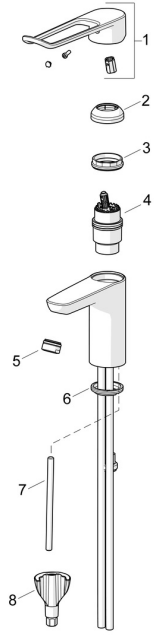

## Reserveonderdelen

### SP45012185

	Naam	Code
01	Lange hendel, L=180 Chrom	45240005
02	Kap Chrom	59914478
03	Schroefring, M42x1,5, SW 38	59914128
04	Binnenwerk, 4.0 Classic	59914129
05	Mousseur, M24x1 STD PL HC A Laminar (2013-) Chrom	59914054
06	Wasser	59914591
07	Bevestigingsschroeven, M8x1, L=130	59914474
08	Bevestigingsset	59914475