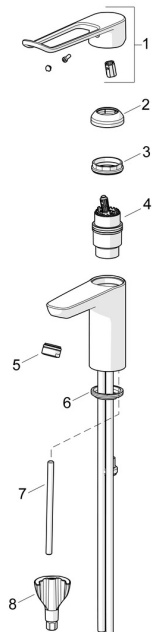

EAN: 4057304018862
static.hansa.com/45022185

Parti di ricambio

SP45012185

	Nome	Codice
01	Leva lunga, L=180 Cromo	45240005
02	Cappuccio Cromo	59914478
03	Dado di fissaggio, M42x1,5, SW 38	59914128
04	Cartuccia, 4.0 Classic	59914129
05	Aeratore, M24x1 STD PL HC A Laminar (2013-) Cromo	59914054
06	Rondella	59914591
07	Viti di fissaggio, M8x1, L=130	59914474
08	Set di fissaggio	59914475