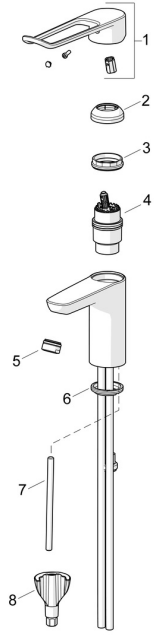

EAN: 4057304018862
static.hansa.com/45022185

Ersatzteile

SP45012185

	Name	Art.-Nr.
01	Langer Hebel, L=180 Chrom	45240005
02	Abdeckkappe Chrom	59914478
03	Spann-Mutter, M42x1,5, SW 38	59914128
04	Kartusche, 4.0 Classic	59914129
05	Luftsprudler, M24x1 STD PL HC A Laminar (2013-) Chrom	59914054
06	Bodendichtung	59914591
07	Befestigungsschraube, M8x1, L=130	59914474
08	Befestigungssatz	59914475