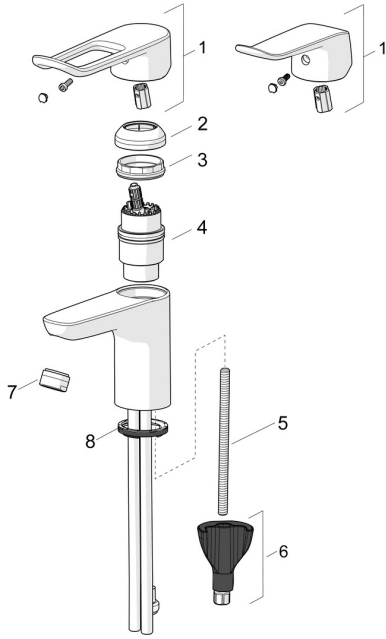

EAN: 4057304013089
static.hansa.com/45022183

Reserveonderdelen

SP45022186

	Naam	Code
01	Hendel, L=136 Chroom	59914719
01	Lange hendel, L=162 Chroom	59914716
02	Kap Chroom	59914478
03	Schroefring, M42x1,5, SW 38	59914128
04	Binnenwerk, 4.0 Classic	59914129
05	Bevestigingsschroeven, M8x1, L=130	59914474
06	Bevestigingsset	59914475
07	Mousseur, M24x1, 6 l/min Chroom	59914476
07	Mousseur, M24x1 STD PL HC A Laminar (2013-) Chroom	59914054
08	Wasser	59914591
N.I.	Wastegarnituur, (2019-) Chroom	59914764
N.I.	Doucheslang, L=1750 Satijn	54120300
N.I.	Douchehouder Chroom	04430100
N.I.	Bidetta handdouche Chroom	59914162