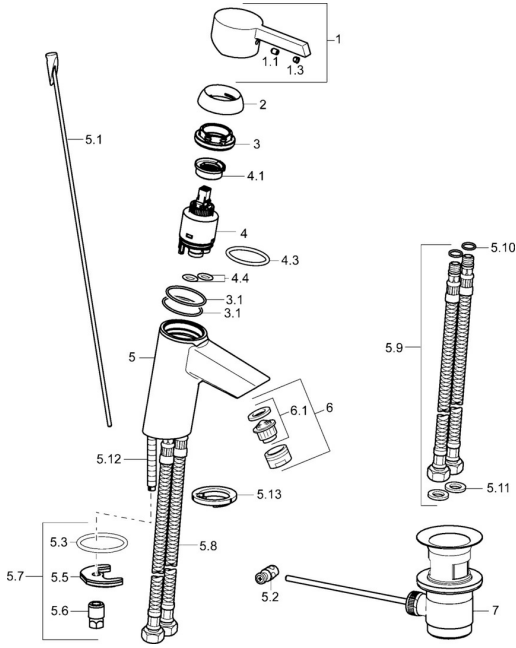

## Ersatzteile

### SP45012203

	Name	Art.-Nr.
1	Hebel Chrom	59913586
1.1	Schraube, M5x8, SW2.5	59904755
1.3	Dekorkappe Grau	59912112
2	Abdeckkappe, 33x3 mm Chrom	59912504
3	Spann-Mutter, M40x1	1003409V
3.1	O-Ring, d 38x2	59913212
4	Kartusche, 3.5 Eco	59912324
4	Kartusche, 3.5 Classic	59913075
4.1	Temperatur-Anschlagring	59912325
4.3	O-Ring, d 28.24x2.62 <span style="background-color: #cccccc;">Ausgelaufen</span>	59912590
4.4	O-Ring, d 10.10x1.60 <span style="background-color: #cccccc;">Ausgelaufen</span>	59905072
5.1	Zugstange mit Knopf	59913587
5.2	Gelenkstück	59904624
5.3	O-Ring, d 36.09x d 3.53	59913396
5.5	Befestigungsplatte	59904765
5.6	Schraube, M8x1, SW13	59904766
5.7	Befestigungssatz	59910749
5.8	Anschlußschlauch, L=430, G3/8-M10x1 RH <span style="background-color: #cccccc;">Ausgelaufen</span>	59913213
5.9	Anschlußschlauch, L=430, G3/8-M10x1	59912515
5.10	O-Ring, d 7.65x1.78	59902337
5.11	Dichtung, 9.5x14.4x2	59912551
5.12	Befestigungsschraube, M8x1, L=140	59912474
5.13	Grundplatte	59913211
6	Luftsprudler, M24x1 STD HC A Chrom	59902366
6.1	Luftsprudler, M22/24 A	59902081
7	Ablaufgarnitur Chrom	59904620
N.I.	Schlüssel, SW30/34	59912108