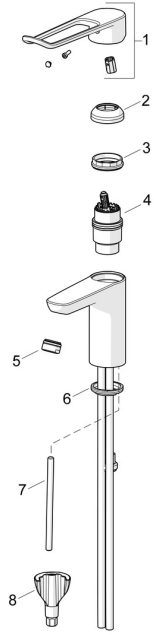

## Ersatzteile

### SP45012185

	Name	Art.-Nr.
01	Langer Hebel, L=180 Chrom	45240005
02	Abdeckkappe Chrom	59914478
03	Spann-Mutter, M42x1,5, SW 38	59914128
04	Kartusche, 4.0 Classic	59914129
05	Luftsprudler, M24x1 STD PL HC A Laminar (2013-) Chrom	59914054
06	Bodendichtung	59914591
07	Befestigungsschraube, M8x1, L=130	59914474
08	Befestigungssatz	59914475